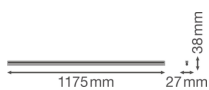

Caractéristiques Ledvance Réglette LED Linear Compact 20W 2000lm - 840 Blanc Froid | 120cm

[Voir le produit](#)

Informations Générales

Réf.	233348
EAN	4058075099753
Marque	Ledvance
Nom du fabricant	LN COMP BATTEN 1200 20W/4000K LEDV
Lampdirect Garantie Totale	5 ans
Durée de Vie Moyenne (heure)	50000

Informations techniques

Technologie	LED Intégré
Tension (V)	220-240
Dimmable	Non dimmable
Couleur Claire	Blanc
Code Couleur	840 Blanc Froid
Couleur de Lumière (Kelvin)	4000 Blanc Froid
Indice de Rendu des Couleurs (Ra)	80-89 - Bon rendu des couleurs
Options de couleur	Couleur unique
Efficacité Lumineuse (Lm/W)	100
Facteur de puissance	>0.50
Lampe Incluse	Oui
Longueur	120cm
Référence Article	Réglette LED

Informations de l'appareil

Montage	Surface
Connexion du Luminaire	Borne à vis, 2 pôles
Couverture Optique	PC (Polycarbonate)
Indice de Protection	IP20 – Légère protection à la poussière
Indice IK = Résistance au choc	IK03 - 0.35 joule
Température de fonctionnement	De -20 à + 40
Matériaux	PC (Polycarbonate)
Couleur du Luminaire	Blanc
Couleur du boîtier	Blanc
Eclairage de Secours	Pas d'éclairage de secours
Gamme	Linear

Dimensions

Longueur (mm)	1175
Largeur (mm)	27
Hauteur (mm)	38

Informations du capteur

Type de capteur Pas de détecteur

Pourquoi choisir Lampdirect?

-  Partenaire des **professionnels**
-  Un chargé **d'affaires dédié**
-  Jusqu'à **7 ans de garantie**
-  Retours faciles **jusqu'à 14 jours**