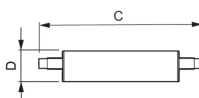

[Voir le produit](#)

Informations Générales

Réf.	224256
EAN	8718696578810
Marque	Philips
Nom du fabricant	CorePro R7S 118mm 14-100W 840 D
Vendu à l'unité - Carton complet	10
Lampdirect Garantie Totale	2 ans
Étiquette énergétique	E
Ancienne Etiquette énergétique	A+
Durée de Vie Moyenne (heure)	15000

Informations techniques

Technologie	LED
Référence Article	R7s LED
Tension (V)	220-240
Dimmable	Oui, dimmable
Culot	R7s
Code Couleur	840 Blanc Froid
Couleur de Lumière (Kelvin)	4000 Blanc Froid
Indice de Rendu des Couleurs (Ra)	80-89 - Bon rendu des couleurs
Couleur Claire	Blanc
Options de couleur	Couleur unique
Efficacité Lumineuse (Lm/W)	128.6