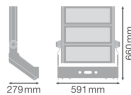

Specificaties Ledvance LED Floodlight  
MAX Grijs 900W 117000lm 10D - 757  
Daglicht | IP66 - Symmetrisch

[Bekijk product](#)

## Armatuur Informatie

Montage	Opbouwmontage
Inclusief Lamp	Ja
Armatuur Aansluiting	Terminal, 3-Pole (L, N, PE)
Optische Afdekking	Glas
Lichtdistributie	Symmetrisch
IP-Waarde	IP66 - Volledig Stof- en Waterdicht
Slagvastheid (IK-waarde)	IK08 - 5 Joule
Bedrijfstemperatuur	-30 to +50
Kleur Armatuur	Aluminium, Wit
Behuizing	Aluminium
Kleur behuizing	Wit/Aluminium
Product Serie	Max

## Afmetingen

Lengte (mm)	1300
Breedte (mm)	591
Hoogte (mm)	279