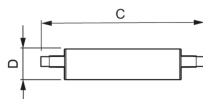

Specificaties Philips Corepro LED Lineair R7s 118mm 14W
2000lm - 840 Koel Wit | Dimbaar - Vervangt 120W

[Bekijk product](#)