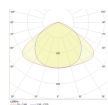

[Bekijk product](#)

Algemene informatie

Artikelnummer	243424
EAN	8719157035330
Merk	Noxion
Fabrikantnaam	Noxion LED Linear Light NX-Line Module 8/1500 35W 4000K FD120 WH +Emergency integration
Lampdirect All-in garantie	6 jaar
Levensduur (uur)	50000

Technische Informatie

Techniek	LED Geïntegreerd
Netspanning (Volt)	220-240
Dimbaar	Niet Dimbaar
Lichtkleur	Wit
Kleurcode	840 Koel Wit
Lichtkleur (Kelvin)	4000 Koel Wit
Kleurweergave (Ra)	80-89 - Goede kleurweergave
Kleurinstelling	Enkele kleur
Lumen Watt Verhouding (Lm/W)	160
Gradenbundel (graden)	120
Powerfactor	>0.90
Inclusief Lamp	Ja
Lengte	150cm