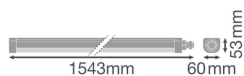

Specificaties Multipack 4x Ledvance LED Waterdichte Montagebalk 50W 6100lm - 840 Koel Wit | 150cm

[Bekijk product](#)

Algemene informatie

Artikelnummer	257367
EAN	8719157069113
Merk	Ledvance
Fabrikantnaam	Multipack 4x DP COMP 1500 V 50W 840 IP66 PS LEDV
Lampdirect All-in garantie	5 jaar
Levensduur (uur)	75000

Technische Informatie

Techniek	LED Geïntegreerd
Netspanning (Volt)	220-240
Dimbaar	Niet Dimbaar
Lichtkleur	Wit
Kleurcode	840 Koel Wit
Lichtkleur (Kelvin)	4000 Koel Wit
Kleurweergave (Ra)	80-89 - Goede kleurweergave
Kleurinstelling	Enkele kleur
Lumen Watt Verhouding (Lm/W)	123
Powerfactor	>0.90
Inclusief Lamp	Ja
Lengte	150cm

Type product

Waterdichte LED Balken

Armatuur Informatie

Montage	Opbouwmontage
Armatuur Aansluiting	Aansluitingseenheid 3-polig
Optische Afdekking	PC (Polycarbonaat)
IP-Waarde	IP66 - Volledig Stof- en Waterdicht
Slagvastheid (IK-waarde)	IK08 - 5 Joule
Bedrijfstemperatuur	-20 tot + 45
Behuizing	Polycarbonaat
Kleur Armatuur	Wit
Noodverlichting	Geen Noodverlichting
Product Serie	Compact

Afmetingen

Lengte (mm)	1543
Breedte (mm)	60
Hoogte (mm)	53

Sensor Informatie

Sensortype

Geen sensor

Waarom Lampdirect?

Bestel bij de **grootste lichtspecialist** van Europa

Offerte op maat