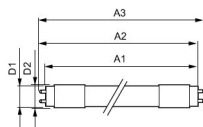

Specificaties Philips LED Tube T8 CorePro (UN) Ultra Output 15.5W 2400lm - 840 Koel Wit | 120cm Vervangt 36W